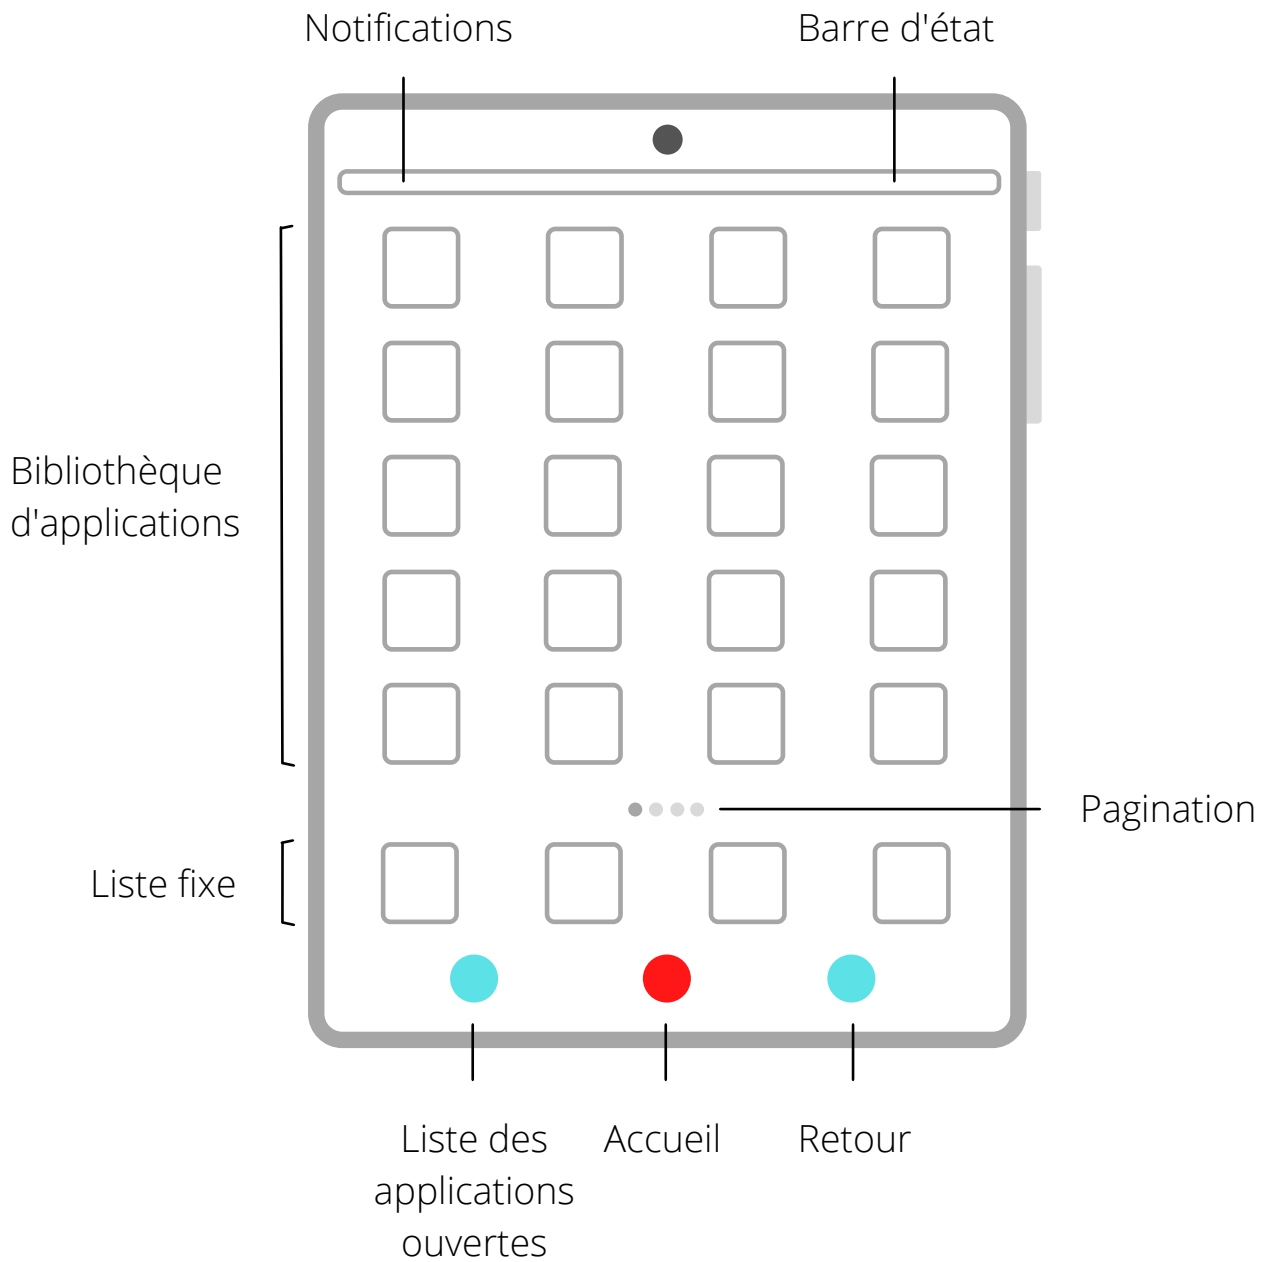

Tablette Android : interface

Allumer

Appuyer sur le bouton d'allumage jusqu'à ce que l'écran s'allumigne (environ 2 secondes d'appui)

Eteindre

Appuyer sur le bouton d'allumage jusqu'à ce que l'écran s'éteigne (environ 3 secondes d'appui).

Déverrouiller

Appuyer sur le bouton principal ou glisser le doigt vers le haut.

S'il y a un verrouillage de tablette ensuite : faire le code de déverrouillage.